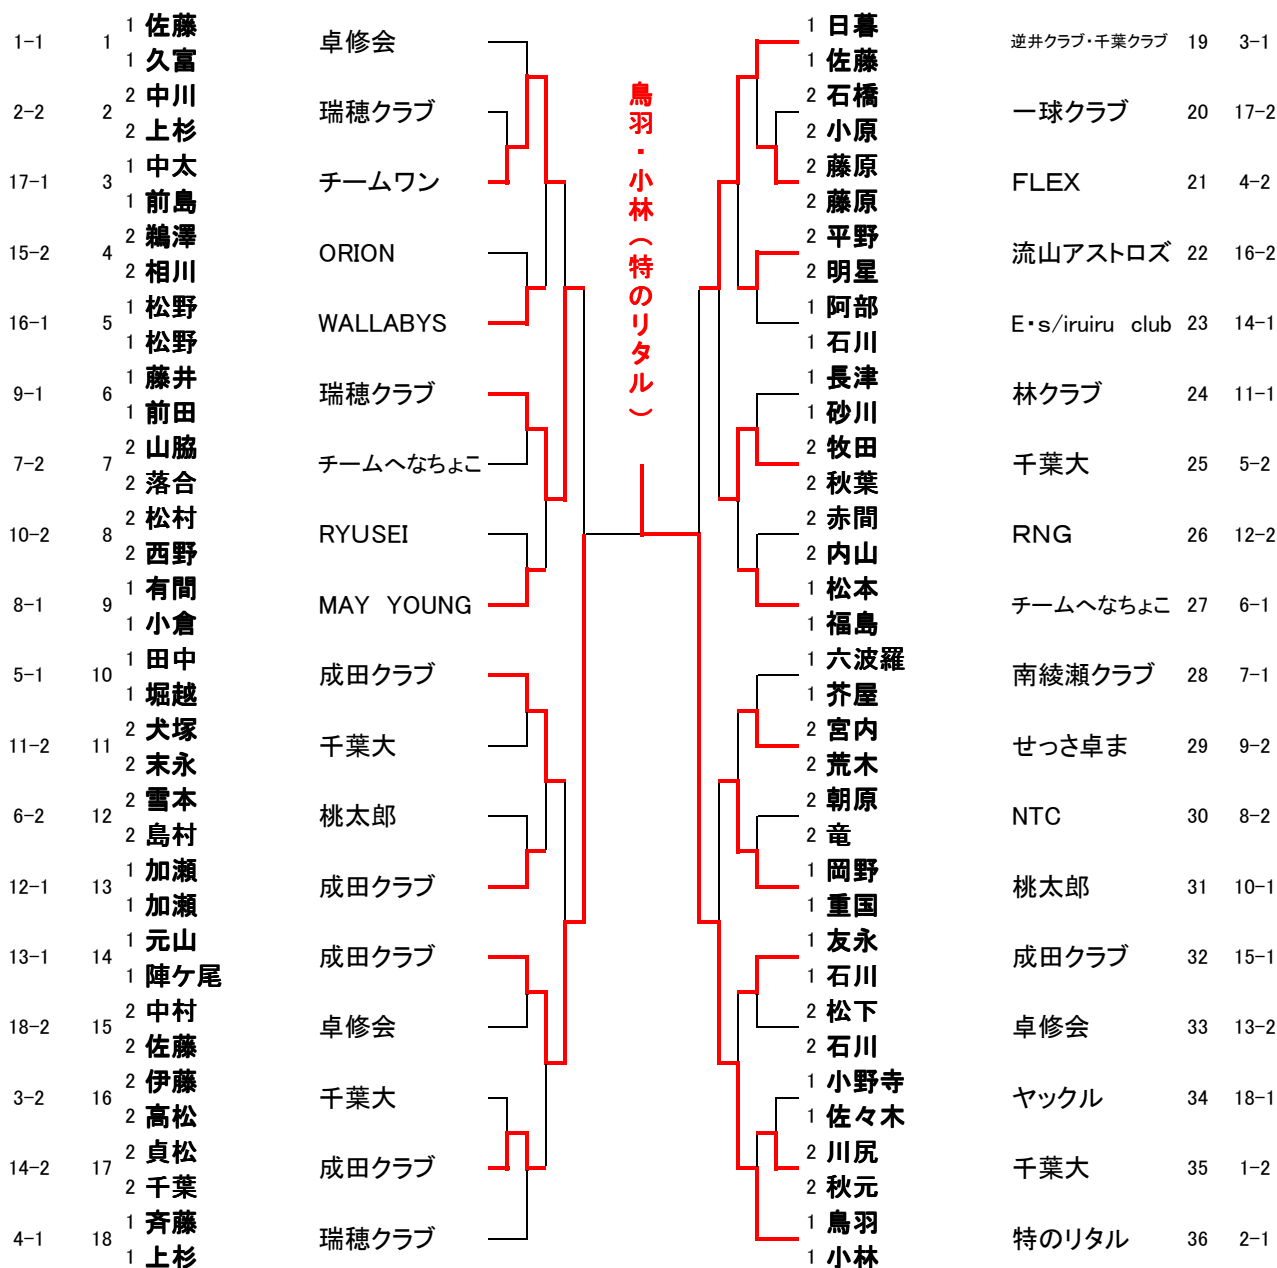

# 一般の部(決勝トーナメント)

# 一般の部(下位トーナメント)

# ベテランの部(下位トーナメント)