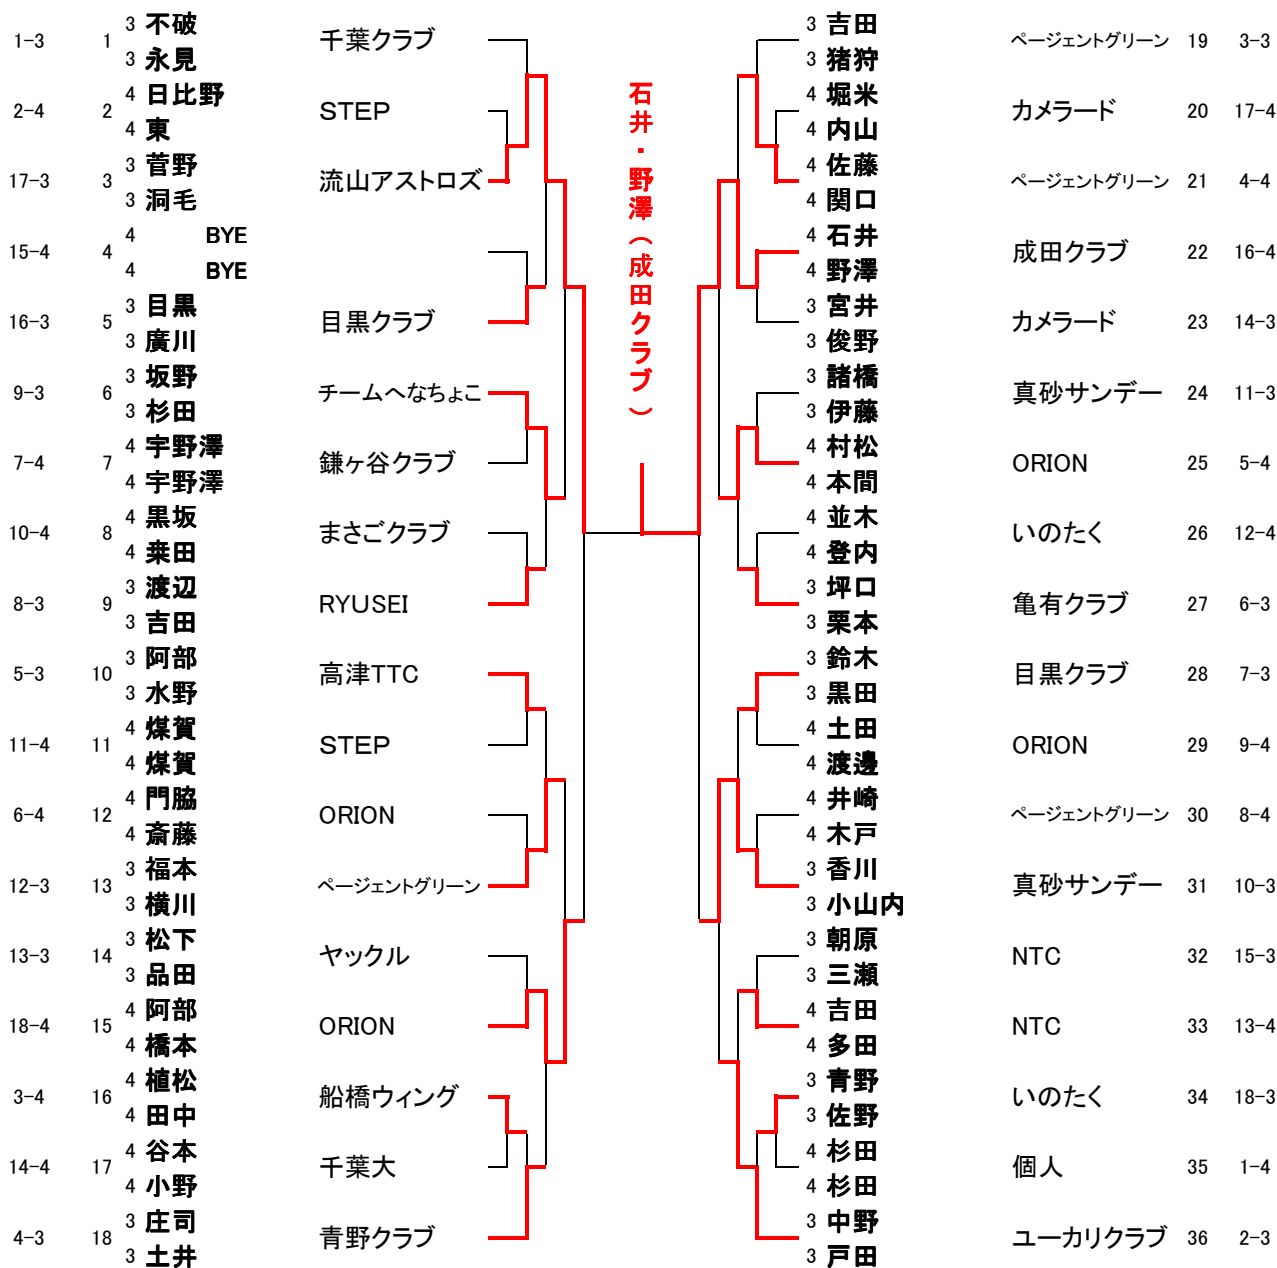

# 一般の部(決勝トーナメント)

# 一般の部(下位トーナメント)

# ベテランの部(下位トーナメント)