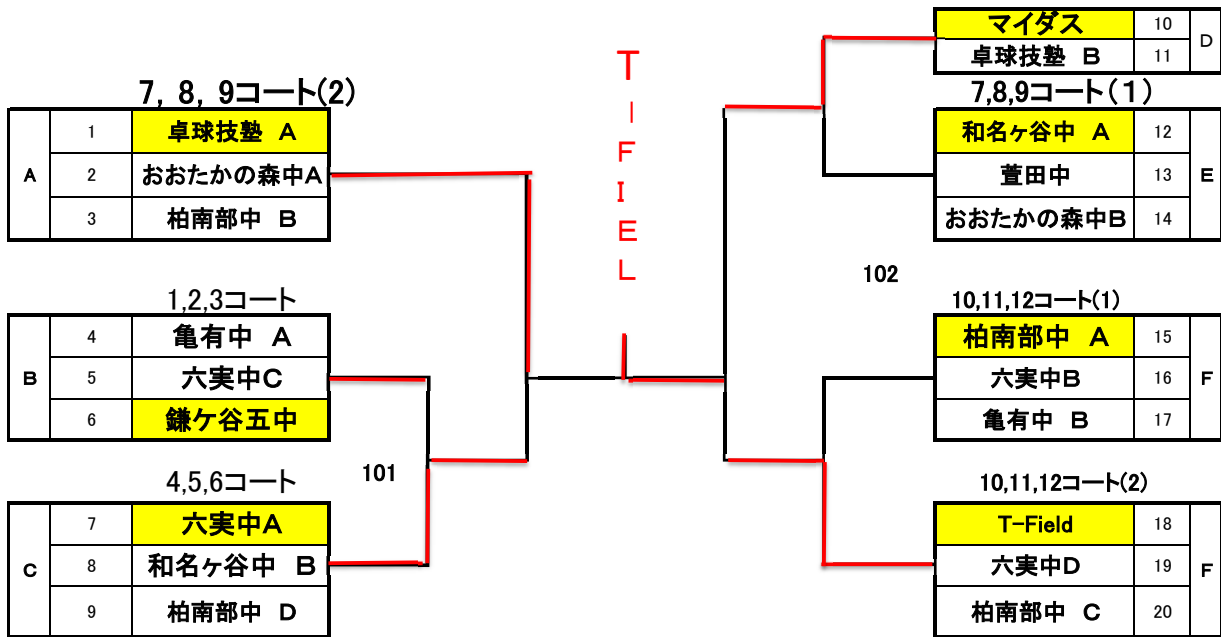

## 男子2部 決勝トーナメント

## 男子3部 決勝トーナメント

# 一般女子 リーグ戦

1, 2, 3コート

	チーム名	1	2	3	4	5	6	勝敗	勝ち点	順位
1	FSC		2-1	2-0	2-0	2-0	2-0	5-0	10	1
2	サンスポーツJS A	1-2		1-2	2-0	2-0	2-1	3-2	8	3
3	ORION	0-2	2-1		2-0	2-0	2-1	4-1	9	2
4	鎌たん	0-2	0-2	0-2		2-0	2-1	2-3	7	4
5	サンスポーツJS B	0-2	0-2	0-2	0-2		0-2	0-5	5	6
6	たま倶楽部	0-2	0-2	1-2	1-2	2-0		1-4	6	5

## 中学生以下男子 トーナメント